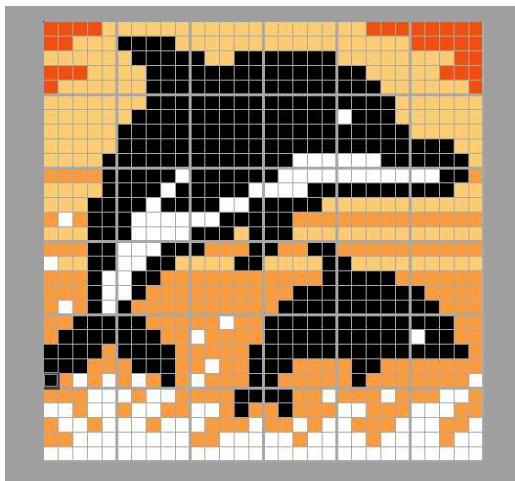

作品名

イルカ

【ベースサイズ】

- 総数：36個
- 横：6ベース
- 縦：6ベース

このガイドシートに掲載されるエリア

1-1	2-1	3-1
1-2	2-2	3-2
1-3	2-3	3-3

切り取って展示物に添付できます

1-3

2-3

橙2	橙2	白0	橙2	橙2	黒6	黒6	黒6	黒6	黒6
白0	橙2	橙2	橙2	橙2	黒6	黒6	黒6	黒6	黒6
橙2	橙2	橙2	橙2	黒6	黒6	黒6	黒6	黒6	黒6
橙2	白0	橙2	橙2	黒6	黒6	黒6	橙2	橙2	橙2
白0	橙2	橙2	橙2	黒6	黒6	橙2	橙2	橙2	橙2
橙2	橙2	橙2	黒6	黒6	黒6	黒6	橙2	橙2	白0
白0	白0	橙2	黒6	橙2	橙2	黒6	橙2	橙2	橙2
白0	橙2	橙2	橙2	白0	橙2	橙2	白0	橙2	白0
橙2	橙2	白0	白0	白0	白0	白0	橙2	白0	白0
白0	白0	白0	白0	白0	白0	白0	白0	白0	白0

3-3

黒6	黒6	黒6	黒6	黒6	黒6	黒6	黒6	橙2	橙2
黒6	黒6	黒6	黒6	黒6	白0	黒6	黒6	橙2	橙2
黒6	黒6	黒6	黒6	黒6	黒6	黒6	黒6	黒6	橙2
橙2	黒6	黒6	橙2	橙2	橙2	橙2	橙2	橙2	橙2
橙2	黒6	橙2	橙2	橙2	橙2	橙2	橙2	橙2	白0
橙2	橙2	橙2	白0	橙2	橙2	橙2	白0	白0	橙2
白0	白0	橙2	橙2	橙2	白0	白0	白0	橙2	橙2
白0	橙2	橙2	橙2	白0	白0	白0	橙2	橙2	白0
白0	白0	橙2	白0	白0	白0	白0	橙2	白0	白0
白0	白0	白0	白0	白0	白0	白0	白0	白0	白0

作品名

イルカ

【ベースサイズ】

- 総数：36個
- 横：6ベース
- 縦：6ベース

このガイドシートに掲載されるエリア

1-1	2-1	3-1
1-2	2-2	3-2
1-3	2-3	3-3

切り取って展示物に添付できます

3-1