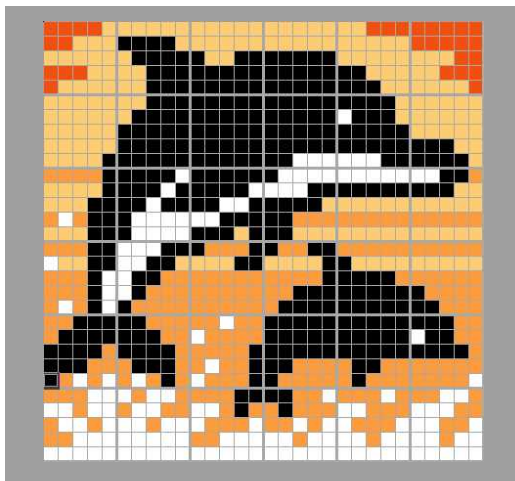

作品名

イルカ

【ベースサイズ】

- 総数：36個
- 横：6ベース
- 縦：6ベース

このガイドシートに掲載されるエリア

1-1	2-1	3-1
1-2	2-2	3-2
1-3	2-3	3-3

切り取って展示物に添付できます

1-3

橙2	橙2	黒6	黒6	黒6	黒6	黒6	橙2	橙2	橙2
橙2	黒6	黒6	黒6	黒6	黒6	黒6	黒6	橙2	橙2
黒6	黒6	黒6	黒6	橙2	黒6	黒6	黒6	黒6	橙2
黒6	黒6	黒6	橙2	橙2	橙2	黒6	黒6	黒6	橙2
黒6	橙2	白0	橙2	白0	橙2	白0	橙2	黒6	橙2
橙2	橙2	橙2	白0	白0	白0	橙2	白0	白0	橙2
白0	白0	橙2	白0	白0	橙2	白0	白0	橙2	橙2
橙2	白0	白0	橙2	白0	白0	白0	橙2	白0	白0
橙2	橙2	白0	白0	白0	白0	白0	白0	白0	白0
白0	白0	白0	白0	白0	白0	白0	白0	白0	白0

2-3

橙2	橙2	白0	橙2	橙2	黒6	黒6	黒6	黒6	黒6
白0	橙2	橙2	橙2	橙2	黒6	黒6	黒6	黒6	黒6
橙2	橙2	橙2	橙2	黒6	黒6	黒6	黒6	黒6	黒6
橙2	白0	橙2	橙2	黒6	黒6	黒6	橙2	橙2	橙2
白0	橙2	橙2	橙2	黒6	黒6	橙2	橙2	橙2	橙2
橙2	橙2	橙2	黒6	黒6	黒6	黒6	橙2	橙2	白0
白0	白0	橙2	黒6	橙2	橙2	黒6	橙2	橙2	橙2
白0	橙2	橙2	橙2	白0	橙2	橙2	白0	橙2	白0
橙2	橙2	白0	白0	白0	白0	白0	橙2	白0	白0
白0	白0	白0	白0	白0	白0	白0	白0	白0	白0

作品名

イルカ

【ベースサイズ】

- 総数：36個
- 横：6ベース
- 縦：6ベース

このガイドシートに掲載されるエリア

1-1	2-1	3-1
1-2	2-2	3-2
1-3	2-3	3-3

切り取って展示物に添付できます

3-1