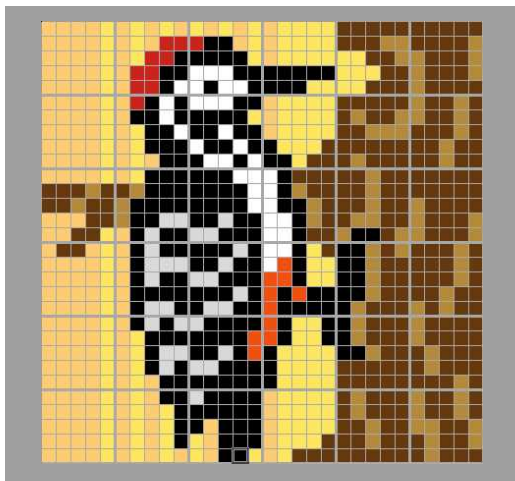

作品名

キツツキ

(アカゲラ)

【ベースサイズ】

- 総数：36個
- 横：6ベース
- 縦：6ベース

このガイドシートに掲載されるエリア

1-1	2-1	3-1
1-2	2-2	3-2
1-3	2-3	3-3

切り取って展示物に添付できます

2-2

黒6	黒6	黒6	白0	白0	白0	黒6	木4	木4	木4
黒6	黒6	黒6	黒6	白0	白0	黒6	木2	木4	木4
黒6	黒6	黒6	黒6	白0	白0	黒6	黒6	木2	木4
黒6	黒6	灰1	黒6	黒6	白0	白0	黒6	木2	木4
灰1	灰1	黒6	黒6	黒6	白0	白0	黒6	木4	木4
黒6	黒6	黒6	灰1	黒6	白0	白0	黒6	黄1	木4
黒6	黒6	灰1	黒6	黒6	白0	橙4	黒6	黄1	黄1
灰1	灰1	黒6	黒6	黒6	橙4	橙4	黒6	黄1	黄1
黒6	黒6	黒6	灰1	黒6	橙4	黒6	橙4	黒6	黒6
黒6	灰1	灰1	黒6	黒6	橙4	黒6	黒6	黒6	黒6