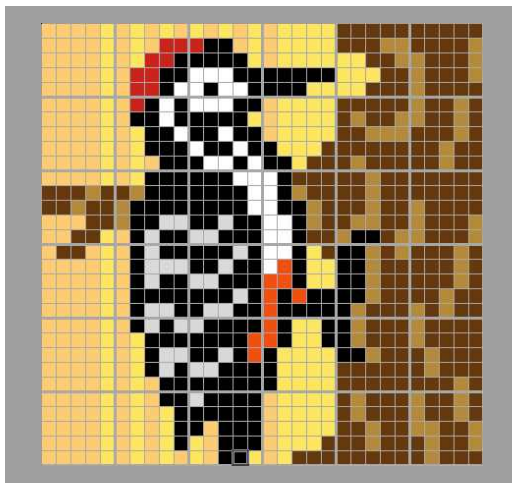

作品名

キツツキ

(アカゲラ)

【ベースサイズ】

- 総数：36個
- 横：6ベース
- 縦：6ベース

このガイドシートに掲載されるエリア

1-1	2-1	3-1
1-2	2-2	3-2
1-3	2-3	3-3

切り取って展示物に添付できます

1-1

橙1	橙1	橙1	橙1	黄1	橙1	黄1	橙1	黄1	橙1
橙1	橙1	橙1	橙1	黄1	橙1	黄1	橙1	赤4	赤4
橙1	橙1	橙1	橙1	黄1	橙1	黄1	赤4	赤4	黒6
橙1	橙1	橙1	橙1	黄1	橙1	赤4	赤4	黒6	黒6
橙1	橙1	橙1	橙1	黄1	橙1	赤4	赤4	黒6	白0
橙1	橙1	橙1	橙1	黄1	橙1	赤4	黒6	白0	黒6
橙1	橙1	橙1	橙1	黄1	橙1	黒6	黒6	白0	黒6
橙1	橙1	橙1	橙1	黄1	橙1	黄1	黒6	黒6	白0
橙1	橙1	橙1	橙1	黄1	橙1	黄1	黒6	黒6	黒6
橙1	橙1	橙1	橙1	黄1	橙1	黄1	橙1	黒6	黒6

2-1

黄1	橙1	黄1	橙1	黄1	橙1	黄1	黄1	黄1	黄1
赤4	黒6	黒6	橙1	黄1	橙1	黄1	黄1	黄1	黄1
黒6	黒6	黒6	黒6	黄1	橙1	黄1	黄1	黄1	黄1
白0	白0	白0	黒6	黒6	黒6	黒6	黒6	黒6	黒6
白0	黒6	白0	白0	黒6	黒6	黒6	黒6	黄1	黄1
白0	白0	白0	黒6	黒6	橙1	黄1	黄1	黄1	黄1
黒6	黒6	黒6	黒6	黄1	橙1	黄1	黄1	黄1	黄1
黒6	黒6	白0	黒6	黒6	橙1	黄1	黄1	黄1	黄1
白0	黒6	黒6	白0	黒6	黒6	黄1	黄1	黄1	木4
黒6	白0	白0	黒6	白0	黒6	黒6	黄1	木4	木4