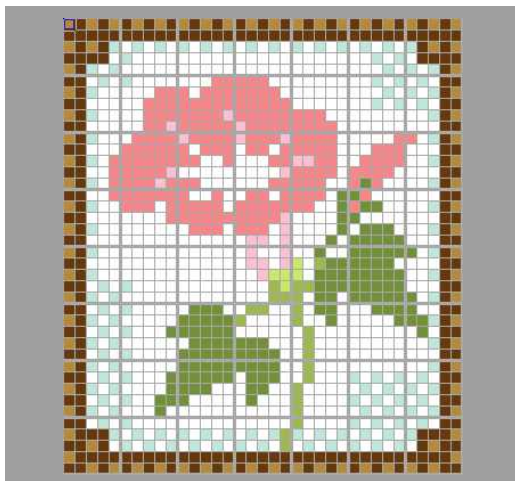

作品名

アサガオ

【ベースサイズ】

- 総数：56個
- 横：7ベース
- 縦：8ベース

このガイドシートに掲載されるエリア

1-1	2-1	3-1	4-1
1-2	2-2	3-2	4-2
1-3	2-3	3-3	4-3
1-4	2-4	3-4	4-4

切り取って展示物に添付できます

1-1

木2	木4	木2	木4	木2	木4	木2	木4	木2	木4
木4	木4	木4	木4	木4	木4	木4	木4	木4	木4
木2	木4	木2	木4	青1	白0	青1	白0	青1	白0
木4	木4	木4	木4	白0	青1	白0	白0	白0	白0
木2	木4	青1	白0	青1	白0	白0	白0	白0	白0
木4	木4	白0	青1	白0	青1	白0	白0	白0	白0
木2	木4	青1	白0	白0	白0	白0	赤2	赤2	赤2
木4	木4	白0	白0	白0	白0	白0	赤2	赤2	赤2
木2	木4	青1	白0	白0	白0	白0	赤2	赤2	赤2
木4	木4	白0	白0	白0	白0	白0	赤2	赤2	赤1

2-1

木2	木4	木2	木4	木2	木4	木2	木4	木2	木4
木4	木4	木4	木4	木4	木4	木4	木4	木4	木4
青1	白0	青1	白0	青1	白0	青1	白0	青1	白0
白0	白0	白0	白0	白0	白0	白0	白0	白0	白0
白0	白0	白0	白0	白0	白0	白0	白0	白0	白0
白0	白0	白0	赤2	赤2	赤2	赤2	赤2	赤2	白0
赤2	白0	赤2	赤2	赤2	赤2	赤2	赤2	赤2	白0
赤2	赤2	赤2	赤2	赤2	赤2	赤2	赤2	赤2	赤2
赤2	赤2	赤2	赤2	赤2	赤1	赤2	赤2	赤2	赤2
赤2	赤2	赤2	赤2	赤2	赤2	赤1	赤2	赤2	赤2