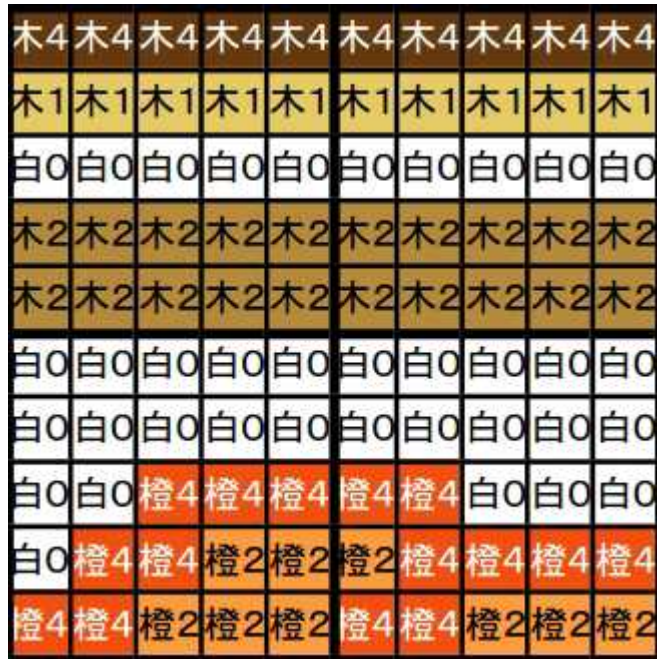

2-2

木4	木4	木4	木4	木4	木4	黄1	黄1	黄1	橙1
木4	黄1	木4	木4	木4	黄1	黄1	黄1	黄1	橙4
木4	木4	木4	黄1	黄1	橙1	橙1	黄1	橙4	橙2
木4	木4	木4	木4	黄1	黄1	橙1	橙4	橙4	橙2
木4	黄1	木4	木4	木4	黄1	黄1	橙4	橙2	橙2
木4	黄1	木4	木4	黄1	黄1	黄1	橙4	橙2	橙2
黄1	黄1	黄1	黄1	黄1	黄1	黄1	橙1	橙4	橙2
黄1	橙1	黄1	黄1	黄1	橙1	橙1	橙1	橙4	橙4
橙1	青3	青3	青3	青3	青3	青3	橙1	橙4	橙4
青3	青3	青3	青1	青1	青1	青3	青3	橙4	橙4

作品名

パンジー

【ベースサイズ】

- 総数：64個
- 横：8ベース
- 縦：8ベース

このガイドシートに掲載されるエリア

1-1	2-1	3-1	4-1
1-2	2-2	3-2	4-2
1-3	2-3	3-3	4-3
1-4	2-4	3-4	4-4

切り取って展示物に添付できます

3-1