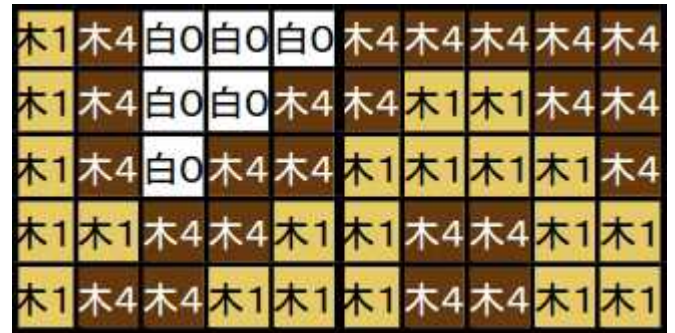

作品名

鯉のぼり

こい

【ベースサイズ】

- 総数：72個
- 横：8ベース
- 縦：9ベース

このガイドシートに掲載されるエリア

1-1	2-1	3-1	4-1
1-2	2-2	3-2	4-2
1-3	2-3	3-3	4-3
1-4	2-4	3-4	4-4
1-5	2-5	3-5	4-5

切り取って展示物に添付できます

1-5

2-5

3-5

4-5