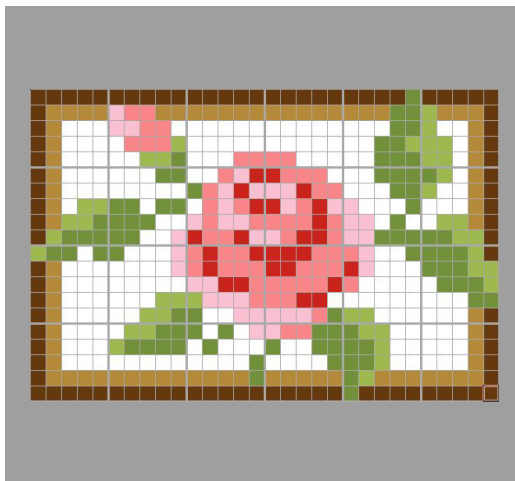

作品名

バラ-ミニ

【ベースサイズ】

- 総数：24個
- 横：6ベース
- 縦：4ベース

このガイドシートに掲載されるエリア

1-1	2-1	3-1
1-2	2-2	3-2

切り取って展示物に添付できます

3-1

木4	木4	木4	木4	緑3	木4	木4	木4	木4	木4
木2	木2	木2	緑3	緑3	緑2	木2	木2	木2	木4
白0	白0	白0	緑3	緑3	緑2	白0	白0	木2	木4
白0	白0	緑3	緑3	緑2	緑2	緑2	白0	木2	木4
白0	白0	緑3	緑3	緑3	緑2	緑2	白0	木2	木4
白0	白0	緑3	緑3	緑3	緑3	緑2	白0	木2	木4
白0	白0	白0	緑3	緑3	緑2	白0	白0	木2	木4
赤1	白0	白0	白0	緑3	白0	白0	白0	木2	木4
赤1	赤1	白0	緑3	白0	白0	緑2	緑2	木2	木4
赤1	赤1	緑3	緑3	緑3	緑3	緑3	緑2	緑2	木4