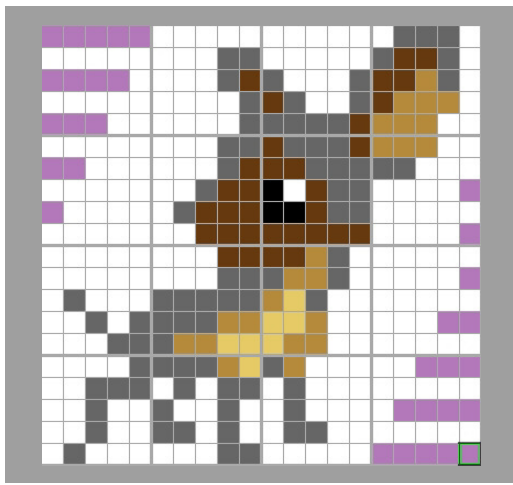

作品名

イヌ2

【ベースサイズ】

- 総数：16個
- 横：4ベース
- 縦：4ベース

このガイドシートに掲載されるエリア

切り取って展示物に添付できます

1-1

| | | | | | | | | | |
|----|----|----|----|----|----|----|----|----|----|
| 紫2 | 紫2 | 紫2 | 紫2 | 紫2 | 白0 | 白0 | 白0 | 白0 | 白0 |
| 白0 | 白0 | 白0 | 白0 | 白0 | 白0 | 白0 | 白0 | 灰4 | 灰4 |
| 紫2 | 紫2 | 紫2 | 紫2 | 白0 | 白0 | 白0 | 白0 | 灰4 | 木4 |
| 白0 | 白0 | 白0 | 白0 | 白0 | 白0 | 白0 | 白0 | 白0 | 灰4 |
| 紫2 | 紫2 | 紫2 | 白0 | 白0 | 白0 | 白0 | 白0 | 白0 | 灰4 |
| 白0 | 白0 | 白0 | 白0 | 白0 | 白0 | 白0 | 白0 | 灰4 | 灰4 |
| 紫2 | 紫2 | 白0 | 白0 | 白0 | 白0 | 白0 | 白0 | 灰4 | 木4 |
| 白0 | 白0 | 白0 | 白0 | 白0 | 白0 | 白0 | 灰4 | 木4 | 木4 |
| 紫2 | 白0 | 白0 | 白0 | 白0 | 白0 | 灰4 | 木4 | 木4 | 木4 |
| 白0 | 白0 | 白0 | 白0 | 白0 | 白0 | 白0 | 木4 | 木4 | 木4 |

2-1

| | | | | | | | | | |
|----|----|----|----|----|----|----|----|----|----|
| 白0 | 白0 | 白0 | 白0 | 白0 | 白0 | 灰4 | 灰4 | 灰4 | 白0 |
| 白0 | 白0 | 白0 | 白0 | 白0 | 灰4 | 木4 | 木4 | 灰4 | 白0 |
| 灰4 | 白0 | 白0 | 白0 | 灰4 | 木4 | 木4 | 木2 | 灰4 | 白0 |
| 木4 | 灰4 | 白0 | 白0 | 灰4 | 木4 | 木2 | 木2 | 木2 | 白0 |
| 灰4 | 灰4 | 灰4 | 灰4 | 木4 | 木2 | 木2 | 木2 | 白0 | 白0 |
| 木4 | 灰4 | 灰4 | 灰4 | 木4 | 木2 | 木2 | 木2 | 白0 | 白0 |
| 木4 | 木4 | 灰4 | 灰4 | 灰4 | 灰4 | 灰4 | 白0 | 白0 | 白0 |
| 木4 | 木4 | 灰4 | 灰4 | 灰4 | 白0 | 白0 | 白0 | 白0 | 紫2 |
| 黒6 | 白0 | 木4 | 灰4 | 灰4 | 白0 | 白0 | 白0 | 白0 | 紫2 |
| 黒6 | 黒6 | 木4 | 灰4 | 灰4 | 白0 | 白0 | 白0 | 白0 | 白0 |
| 木4 | 木4 | 木4 | 木4 | 木4 | 白0 | 白0 | 白0 | 白0 | 紫2 |