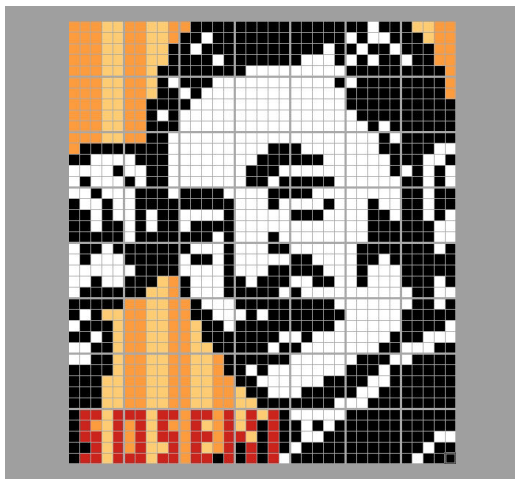

2-2

白0	白0	白0	白0	白0	白0	白0	白0	白0	白0
白0	白0	白0	白0	白0	白0	白0	白0	黒6	黒6
白0	白0	白0	白0	白0	白0	白0	白0	黒6	黒6
白0	白0	白0	白0	白0	白0	白0	黒6	黒6	黒6
白0	白0	白0	白0	白0	白0	白0	黒6	黒6	黒6
白0	白0	白0	白0	白0	白0	白0	黒6	黒6	白0
黒6	黒6	黒6	黒6	黒6	白0	白0	白0	白0	黒6
黒6	黒6	黒6	黒6	黒6	黒6	白0	白0	白0	黒6
白0	白0	白0	白0	黒6	白0	白0	白0	白0	白0
白0	黒6	黒6	黒6	黒6	白0	白0	白0	白0	白0
黒6	黒6	黒6	白0	黒6	白0	白0	白0	黒6	白0

作品名

夏目 漱石

なつめ そうせき

小説家・英文学者 本名:金之助
作品「吾輩は猫である」「坊っちゃん」など

【ベースサイズ】

- 総数 : 56 個
- 横 : 7 ベース
- 縦 : 8 ベース

このガイドシートに
掲載されるエリア

1-1	2-1	3-1	4-1
1-2	2-2	3-2	4-2
1-3	2-3	3-3	4-3
1-4	2-4	3-4	4-4