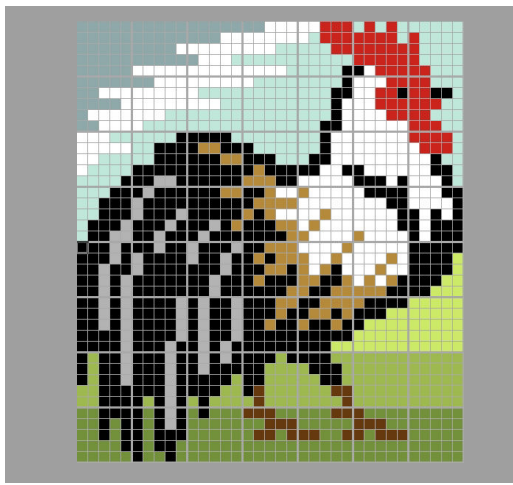

4-1

青1	青1	青1	青1	青1
赤4	青1	青1	青1	青1
赤4	青1	青1	青1	青1
赤4	青1	青1	青1	青1
赤4	赤4	青1	青1	青1
赤4	赤4	青1	青1	青1
赤4	赤4	黒6	黒6	青1
赤4	赤4	赤4	青1	青1
赤4	赤4	青1	青1	青1
赤4	赤4	赤4	青1	青1

3-2

青1	青1	黒6	白0	白0	白0	白0	白0	白0	白0
青1	青1	黒6	白0	白0	白0	白0	白0	白0	白0
青1	黒6	黒6	白0	白0	白0	白0	白0	白0	白0
黒6	黒6	白0	白0	黒6	黒6	白0	白0	白0	白0
白0	白0	白0	白0	白0	黒6	黒6	黒6	白0	黒6
木2	白0	白0	白0	白0	白0	黒6	黒6	黒6	黒6
白0	白0	白0	白0	白0	白0	白0	白0	黒6	黒6
白0	白0	木2	白0	白0	白0	白0	白0	白0	黒6
白0	木2	白0	白0	白0	白0	白0	白0	白0	黒6
木2	白0	白0	白0	白0	木2	白0	白0	白0	白0

4-2

赤4	赤4	赤4	赤4	青1
白0	赤4	赤4	赤4	青1
白0	白0	黒6	青1	青1
白0	白0	黒6	黒6	青1
白0	白0	白0	黒6	青1
白0	白0	白0	黒6	黒6
白0	白0	白0	白0	黒6
黒6	白0	黒6	白0	黒6
黒6	白0	黒6	黒6	黒6
黒6	白0	黒6	黒6	黒6

作品名

# 尾長鶏

おながどり

【ベースサイズ】

- 総数：56個
- 横：7ベース
- 縦：8ベース

このガイドシートに掲載されるエリア

1-1	2-1	3-1	4-1
1-2	2-2	3-2	4-2
1-3	2-3	3-3	4-3
1-4	2-4	3-4	4-4

切り取って展示物に添付できます

3-3