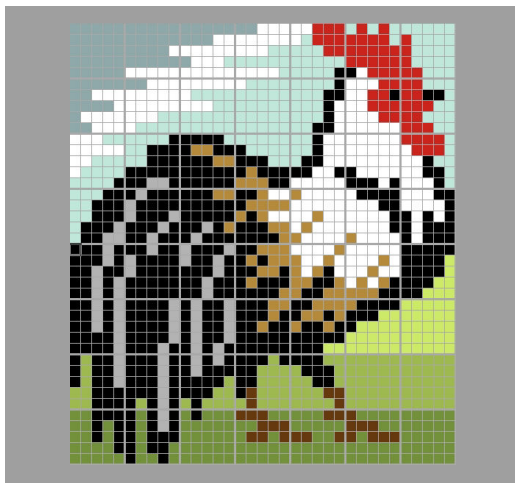

作品名

# 尾長鶏

おながどり

【ベースサイズ】

- 総数：56個
- 横：7ベース
- 縦：8ベース

このガイドシートに掲載されるエリア

1-1	2-1	3-1	4-1
1-2	2-2	3-2	4-2
1-3	2-3	3-3	4-3
1-4	2-4	3-4	4-4

切り取って展示物に添付できます

1-1

青2	青2	青2	青2	青2	青2	青2	青2	青2	青2
青2	青2	青2	青2	青2	青2	青2	青2	青2	青2
青2	青2	青2	青2	青2	青2	青2	青2	青2	白0
青2	青2	青2	青2	青2	青2	青2	青2	青2	青2
青2	青2	青2	青2	青2	白0	白0	白0	白0	白0
青2	青2	青2	青2	青2	青2	青2	白0	白0	白0
青2	青2	白0	白0	白0	白0	白0	白0	白0	白0
青2	青2	青2	青2	白0	白0	白0	白0	白0	白0
青2	白0	白0	白0	白0	白0	白0	白0	青1	青1
青2	青2	白0	白0	白0	白0	青1	青1	青1	青1